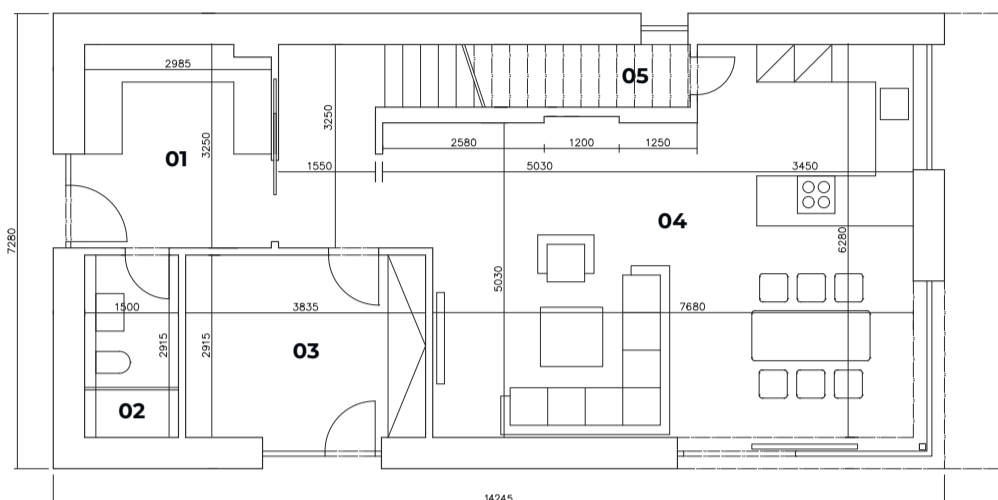

## INP

OZN.	ÚČEL MÍSTNOSTÍ	m <sup>2</sup>
01	Vstup + šatna	9,7
02	Koupelna	4,4
03	Pokoj	11,2
04	Obýv. pokoj + kuchyně	44,7
05	Komora	3,7
<b>Celkem INP</b>		<b>73,7</b>
<b>Užitná plocha domu</b>		<b>153</b>

RD C - Pohledy

Situace

Výměra pozemku: **1 641 m<sup>2</sup>**

RD C - Pohledy

Situace

Výměra pozemku: 1 641 m<sup>2</sup>