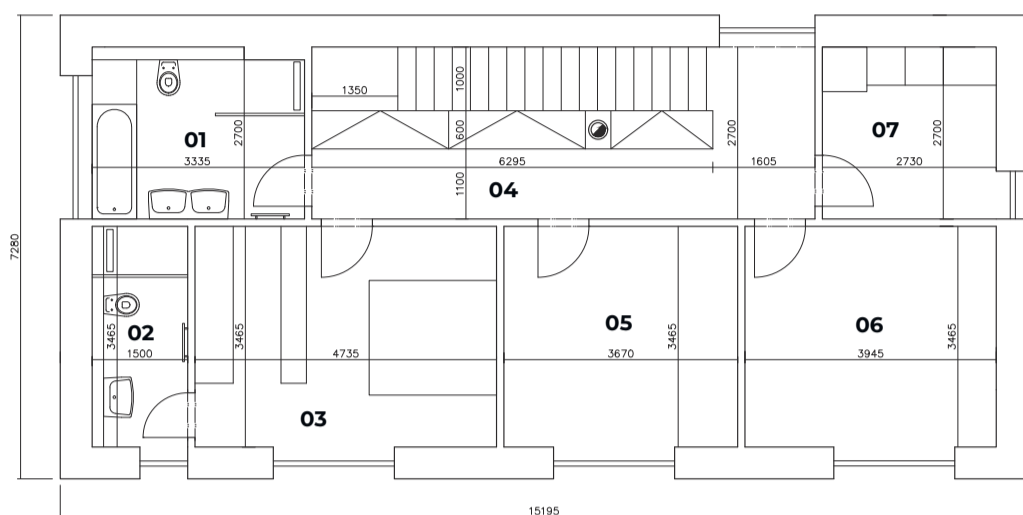

## INP

OZN.	ÚČEL MÍSTNOSTÍ	m <sup>2</sup>
01	Vstup + šatna	9,7
02	Koupelna	4,4
03	Pokoj	11,2
04	Obýv. pokoj + kuchyně	44,7
05	Komora	3,7
<b>Celkem INP</b>		<b>73,7</b>
<b>Užitná plocha domu</b>		<b>153</b>

RD C - Pohledy

Situace

Výměra pozemku: **1 641 m<sup>2</sup>**

# C4 Dům 5+KK 2NP

OZN.	ÚČEL MÍSTNOSTÍ	m <sup>2</sup>
01	Koupelna	9,0
02	Koupelna	5,2
03	Ložnice	16,4
04	Schodiště	14,9
05	Pokoj	12,7
06	Pokoj	13,7
07	Pokoj	7,4
<b>Celkem 2NP</b>		<b>79,3</b>
<b>Užitná plocha domu</b>		<b>153</b>

RD C - Pohledy

Situace

Výměra pozemku: 1 641 m<sup>2</sup>